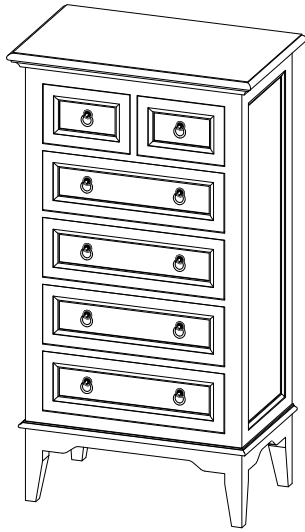

ESQUISSE

M.R1

x1

GUIDE DE FIXATION MURALE / WALL ANCHORING GUIDE

Pour éviter tout risque de basculement, ce meuble doit être accroché au mur à l'aide de l'accessoire de fixation murale inclus. Utiliser le type de vis et chevilles adaptées au support.
Si le matériau de votre cloison n'est pas répertorié ou si vous avez des questions, renseignez-vous auprès d'un magasin de bricolage.

Furniture must be securely attached to the wall. The hardware used to secure your furniture to the wall depends on your wall material. If your wall material is not listed or if you have any questions, consult with a local hardware.

MATÉRIAU DE LA CLOISON

Cloison en plâtre avec ossature bois accessible.

DISPOSITIF DE FIXATION

Vis insérée directement dans l'ossature.

Par exemple, une vis à bois de 5 mm de notre set de chevilles et vis FIXA.