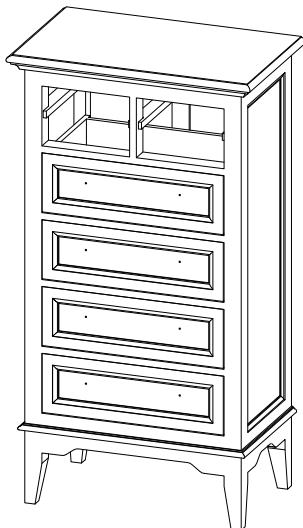

ESQUISSE

M.R1

x1

GUIDE DE FIXATION MURALE / WALL ANCHORING GUIDE

Pour éviter tout risque de basculement, ce meuble doit être accroché au mur à l'aide de l'accessoire de fixation murale inclus. Utiliser le type de vis et chevilles adaptées au support.
Si le matériau de votre cloison n'est pas répertorié ou si vous avez des questions, renseignez-vous auprès d'un magasin de bricolage.

Furniture must be securely attached to the wall. The hardware used to secure your furniture to the wall depends on your wall material. If your wall material is not listed or if you have any questions, consult with a local hardware.

MATÉRIAU DE LA CLOISON

Cloison en plâtre avec ossature bois accessible.

DISPOSITIF DE FIXATION

Vis insérée directement dans l'ossature.

Par exemple, une vis à bois de 5 mm de notre set de chevilles et vis FIXA.