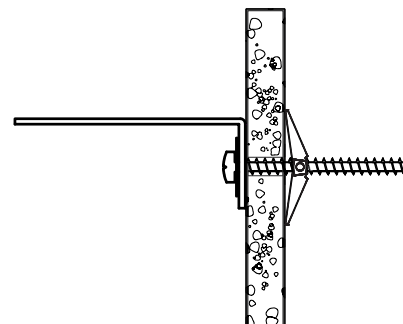

ESQUISSE

M.R1

x1

GUIDE DE FIXATION MURALE / WALL ANCHORING GUIDE

Pour éviter tout risque de basculement, ce meuble doit être accroché au mur à l'aide de l'accessoire de fixation murale inclus. Utiliser le type de vis et chevilles adaptées au support.
Si le matériau de votre cloison n'est pas répertorié ou si vous avez des questions, renseignez-vous auprès d'un magasin de bricolage.

ANCHORING DEVICE:

Plug with screw.

For example, an 8 mm plug provided with FIXA plug and screw set.

FIGURE 2

MATÉRIAU DE LA CLOISON :

Maçonnerie

DISPOSITIF DE FIXATION:

Mur plein : vis avec cheville.

Par exemple, une cheville de 8 mm de notre set de vis et chevilles FIXA. (figure 3A)

Mur creux : cheville à expansion. (figure 3B)

FIGURE 3A

WALL MATERIAL:

Masonry

ANCHORING DEVICE:

Solid wall : Plug with screw.

For example, an 8 mm plug provided with FIXA plug and screw set. (figure 3A)

Hollow wall : Toggle - style (figure 3B)

FIGURE 3B

ESQUISSE

M.R1