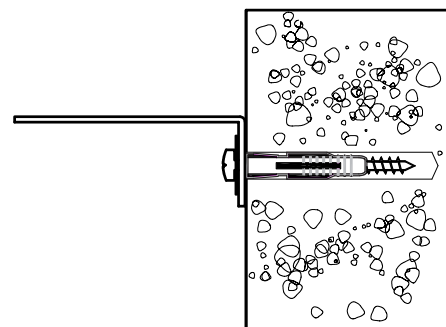

ANCHORING DEVICE:

Plug with screw.

For example, an 8 mm plug provided with FIXA plug and screw set.

FIGURE 2

MATÉRIAU DE LA CLOISON :

Maçonnerie

DISPOSITIF DE FIXATION:

Mur plein : vis avec cheville.

Par exemple, une cheville de 8 mm de notre set de vis et chevilles FIXA. (figure 3A)

Mur creux : cheville à expansion. (figure 3B)

FIGURE 3A

WALL MATERIAL:

Masonry

ANCHORING DEVICE:

Solid wall : Plug with screw.

For example, an 8 mm plug provided with FIXA plug and screw set. (figure 3A)

Hollow wall : Toggle - style (figure 3B)

FIGURE 3B

ESQUISSE

M.R1