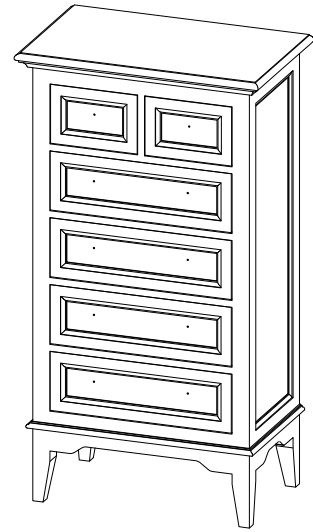

ESQUISSE

M.R1

x1

GUIDE DE FIXATION MURALE / WALL ANCHORING GUIDE

Pour éviter tout risque de basculement, ce meuble doit être accroché au mur à l'aide de l'accessoire de fixation murale inclus. Utiliser le type de vis et chevilles adaptées au support.
Si le matériau de votre cloison n'est pas répertorié ou si vous avez des questions, renseignez-vous auprès d'un magasin de bricolage.

MATÉRIAU DE LA CLOISON

Cloison en plâtre avec ossature bois accessible.

DISPOSITIF DE FIXATION

Vis insérée directement dans l'ossature.

Par exemple, une vis à bois de 5 mm de notre set de chevilles et vis FIXA.