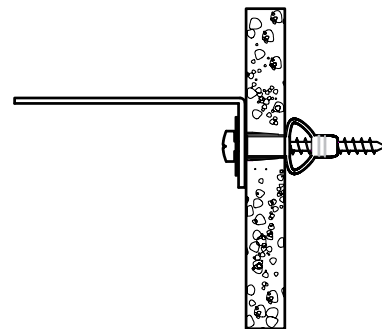

MATÉRIAU DE LA CLOISON

Cloison en plâtre avec ossature bois accessible.

DISPOSITIF DE FIXATION

Vis insérée directement dans l'ossature.

Par exemple, une vis à bois de 5 mm de notre set de chevilles et vis FIXA.

Cloison en plâtre sans ossature bois accessible

DISPOSITIF DE FIXATION:

Vis avec cheville.

Par exemple, une cheville de 8 mm de notre set de vis et chevilles FIXA.

WALL MATERIAL:

Drywall without available wood stud.

ANCHORING DEVICE:

Plug with screw.

For example, an 8 mm plug provided with FIXA plug and screw set.

FIGURE 2

MATÉRIAU DE LA CLOISON :

Maçonnerie

DISPOSITIF DE FIXATION:

Mur plein : vis avec cheville.

Par exemple, une cheville de 8 mm de notre set de vis et chevilles FIXA. (figure 3A)

Mur creux : cheville à expansion. (figure 3B)

FIGURE 3A

WALL MATERIAL:

Masonry

ANCHORING DEVICE:

Solid wall : Plug with screw.