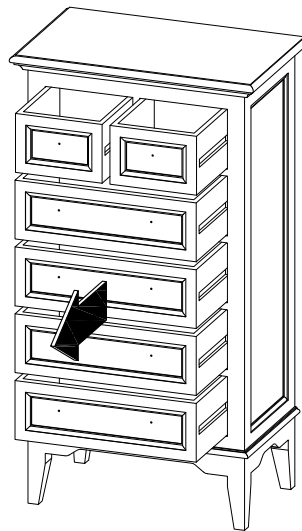

ESQUISSE

M.R1

x1

GUIDE DE FIXATION MURALE / WALL ANCHORING GUIDE

Pour éviter tout risque de basculement, ce meuble doit être accroché au mur à l'aide de l'accessoire de fixation murale inclus. Utiliser le type de vis et chevilles adaptées au support.
Si le matériau de votre cloison n'est pas répertorié ou si vous avez des questions, renseignez-vous auprès d'un magasin de bricolage.

Furniture must be securely attached to the wall. The hardware used to secure your furniture to the wall depends on your wall material. If your wall material is not listed or if you have any questions, consult with a local hardware.

MATÉRIAU DE LA CLOISON

Cloison en plâtre avec ossature bois accessible.

DISPOSITIF DE FIXATION

Vis insérée directement dans l'ossature.

Par exemple, une vis à bois de 5 mm de notre set de chevilles et vis FIXA.